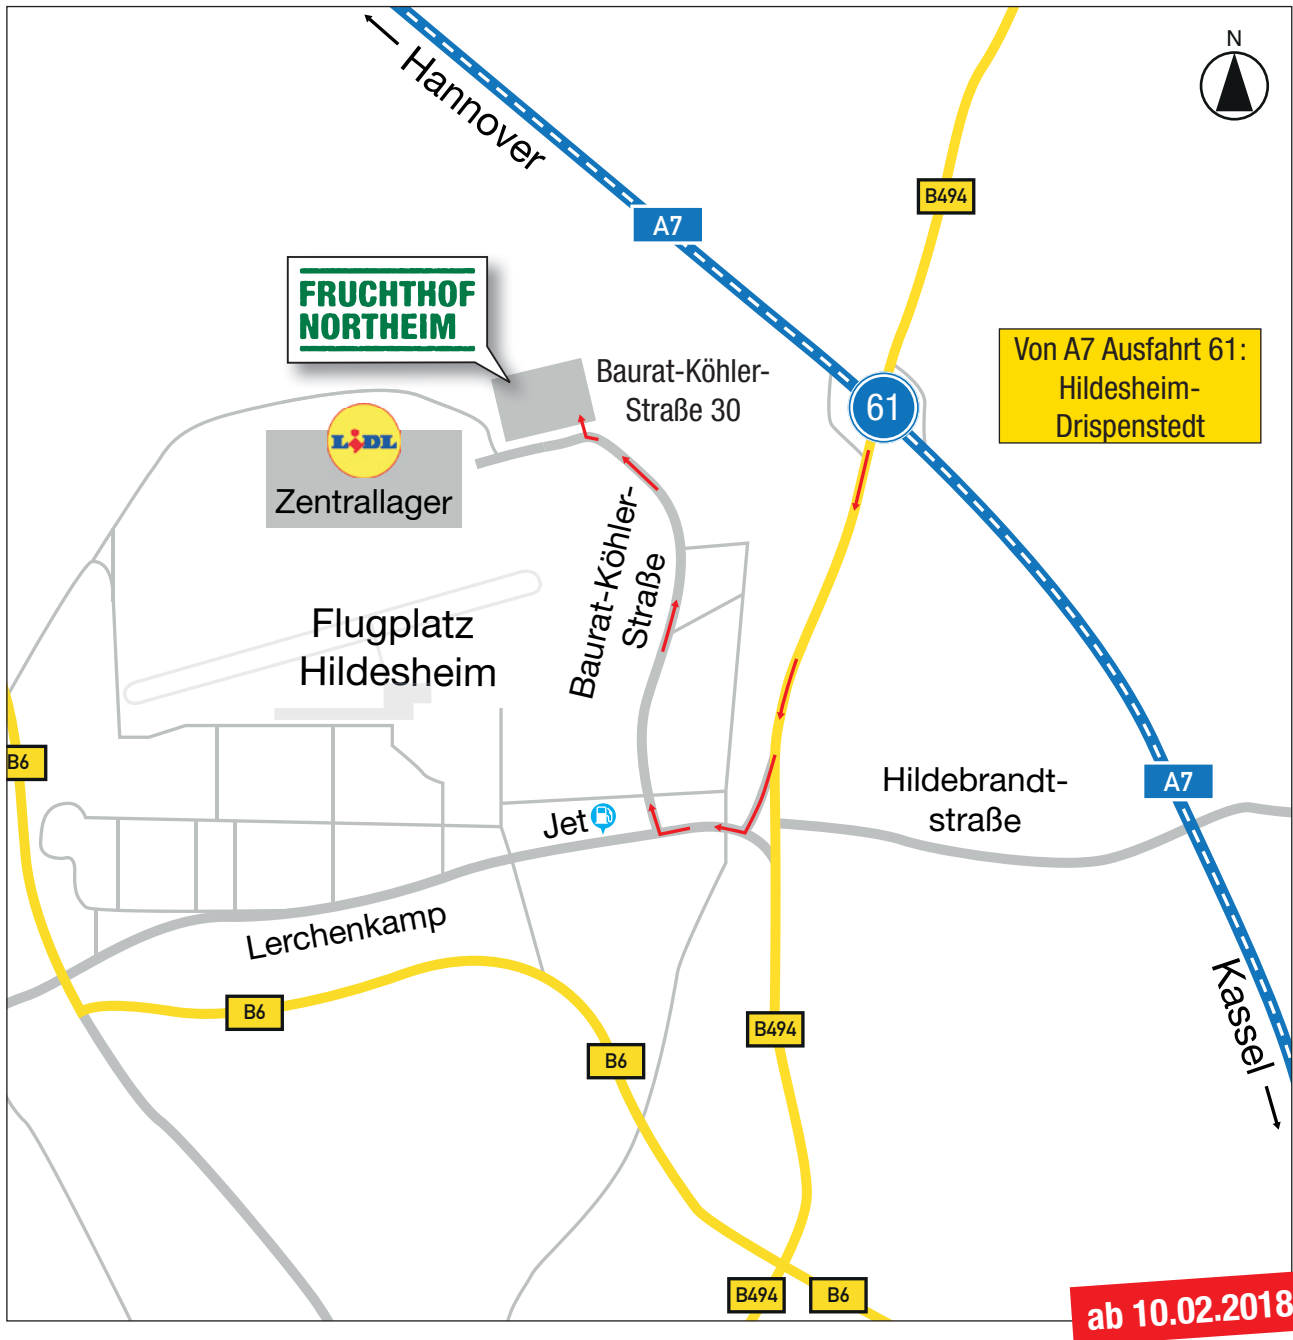

Anfahrtsplan Fruchthof Northeim Hildesheim

**Fruchthof Northeim
GmbH & Co. KG / NL Hildesheim**
Baurat-Köhler-Straße 30
D-31135 Hildesheim
Tel.: 05121 9981-100
Fax: 05121 9981-110

lidl@fruchthof-northeim.de
www.fruchthof-northeim.de